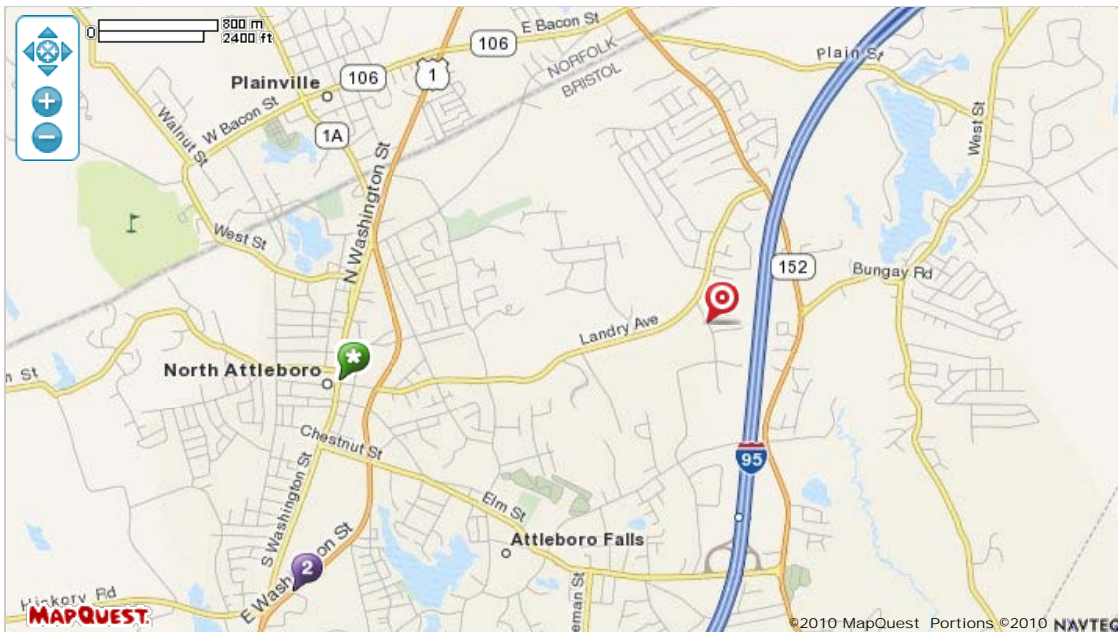

6 [Rhee Gold Co](#) [Get Map](#) or [Directions](#)

10 S Washington St, Norton, MA
(508) 285-6650

7 [Jo Electric Co](#) [Get Map](#) or [Directions](#)

39 Hutchinson Ave, Pawtucket, RI
(401) 724-7227

8 [Incortech Holdings Co](#) [Get Map](#) or [Directions](#)

2970 Mendon Rd # 10, Cumberland, RI

Sponsored Links

Related Listings

Sponsored Results

[Bank Of America](#)

48 North Washington Street, North Attleboro, MA
[Website](#) | [more info >](#)

[Get Map](#) or [Directions](#)

[Bank Of America](#)

8 N Main St, Attleboro, MA
[Website](#) | [more info >](#)

[Get Map](#) or [Directions](#)